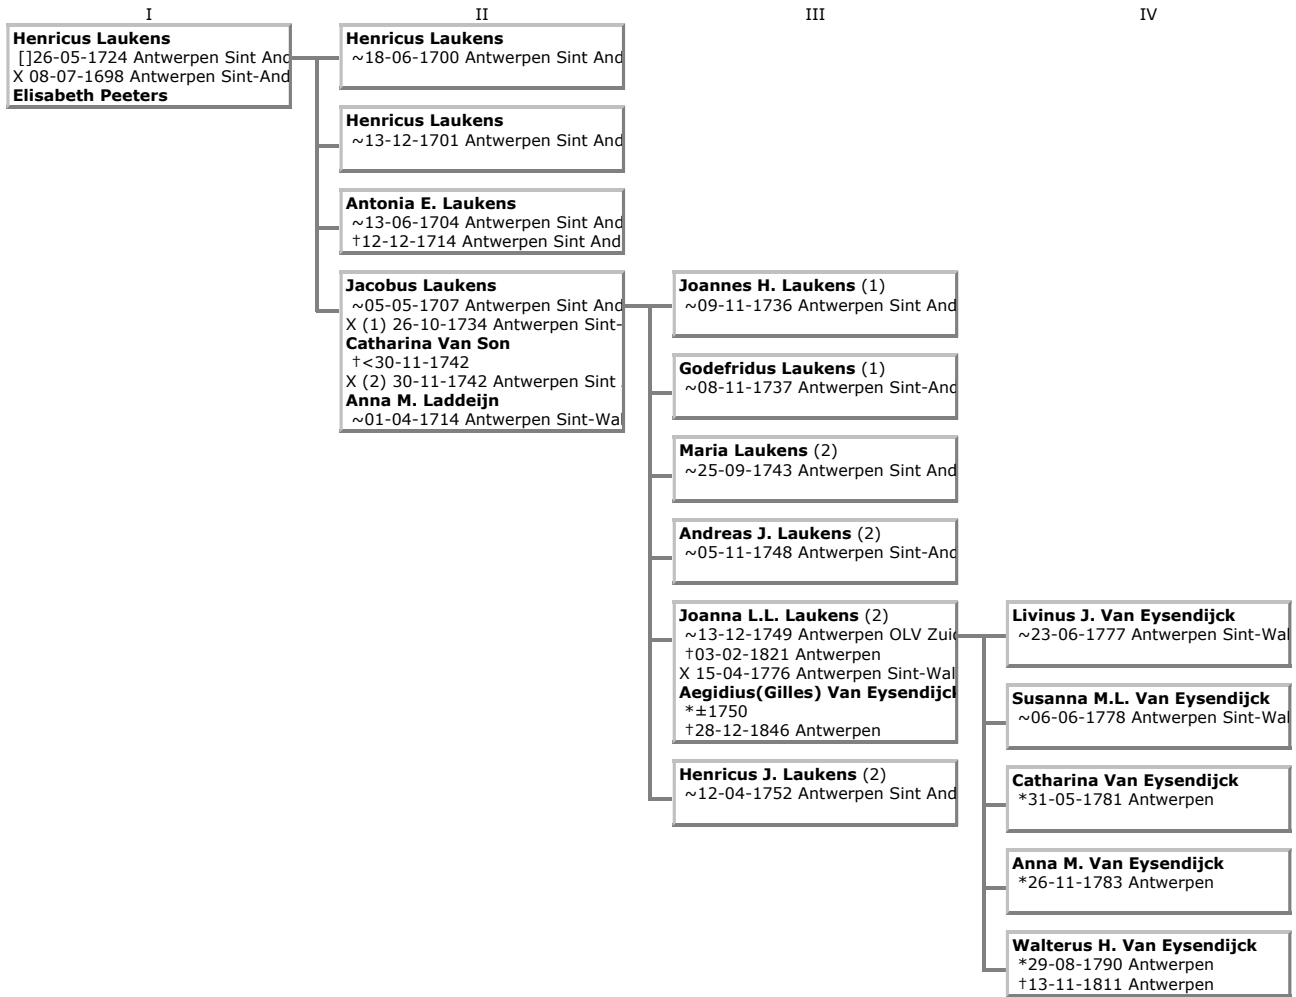

Parenteel van Henricus Laukens

Gegenereerd met Aldfaer versie 6.2 op 03-12-2018 16:39:01

Man Vrouw M/V